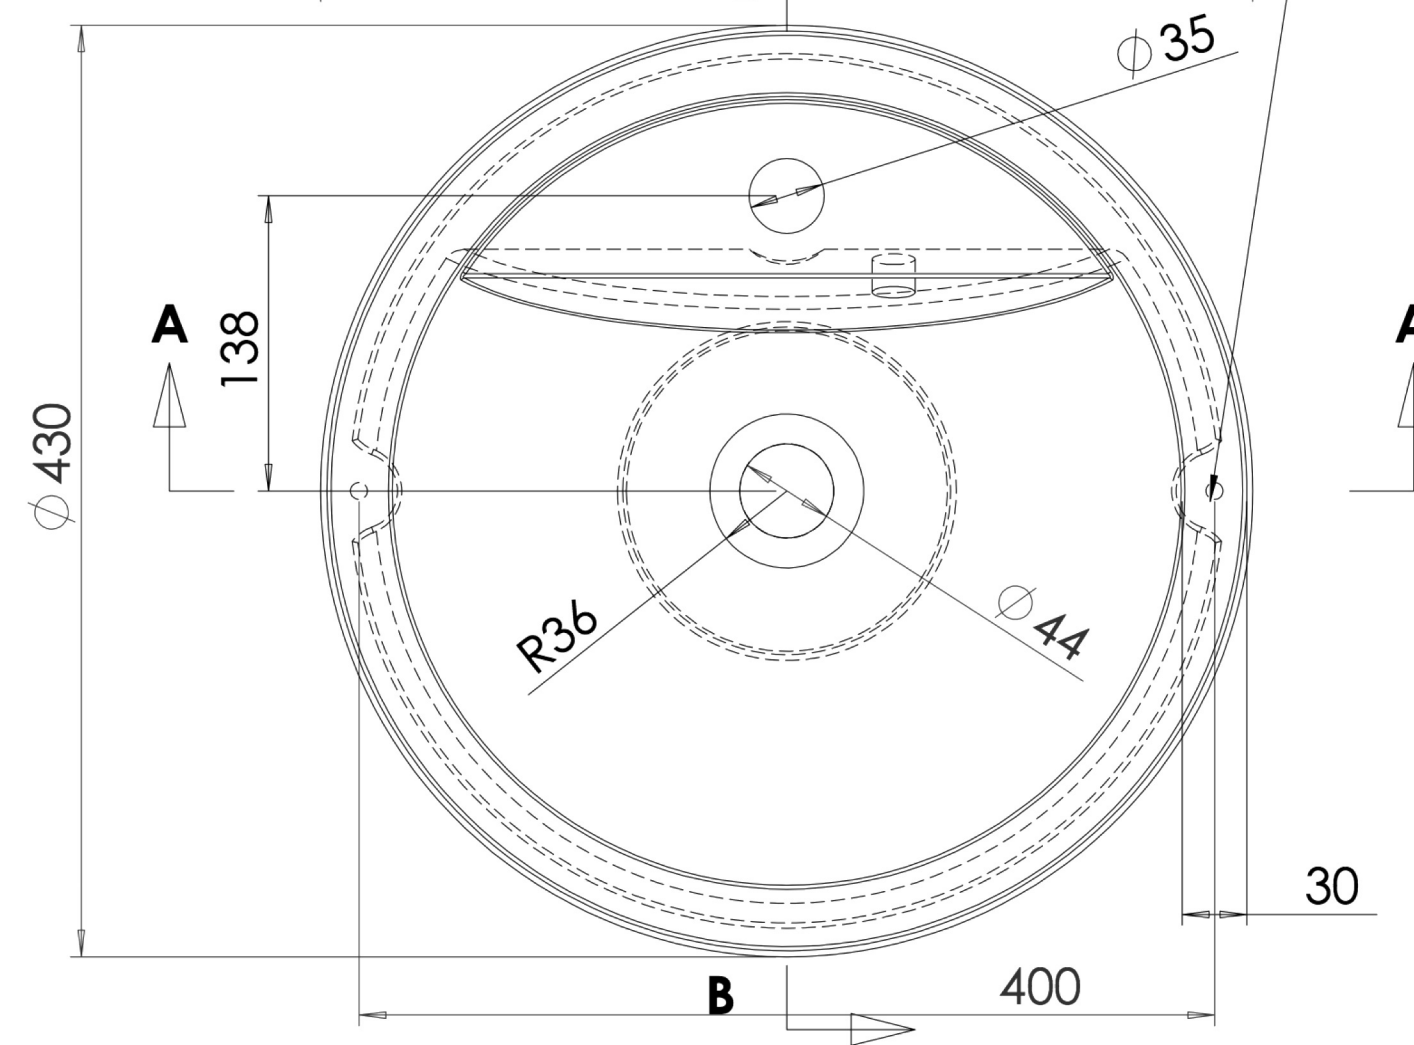

Hål $\varnothing 4 \times 35$ mm (2x) för plåtskruv 4,8 x 45 mm

TOLERANCE: +3/-3 mm

PAVO 430 C