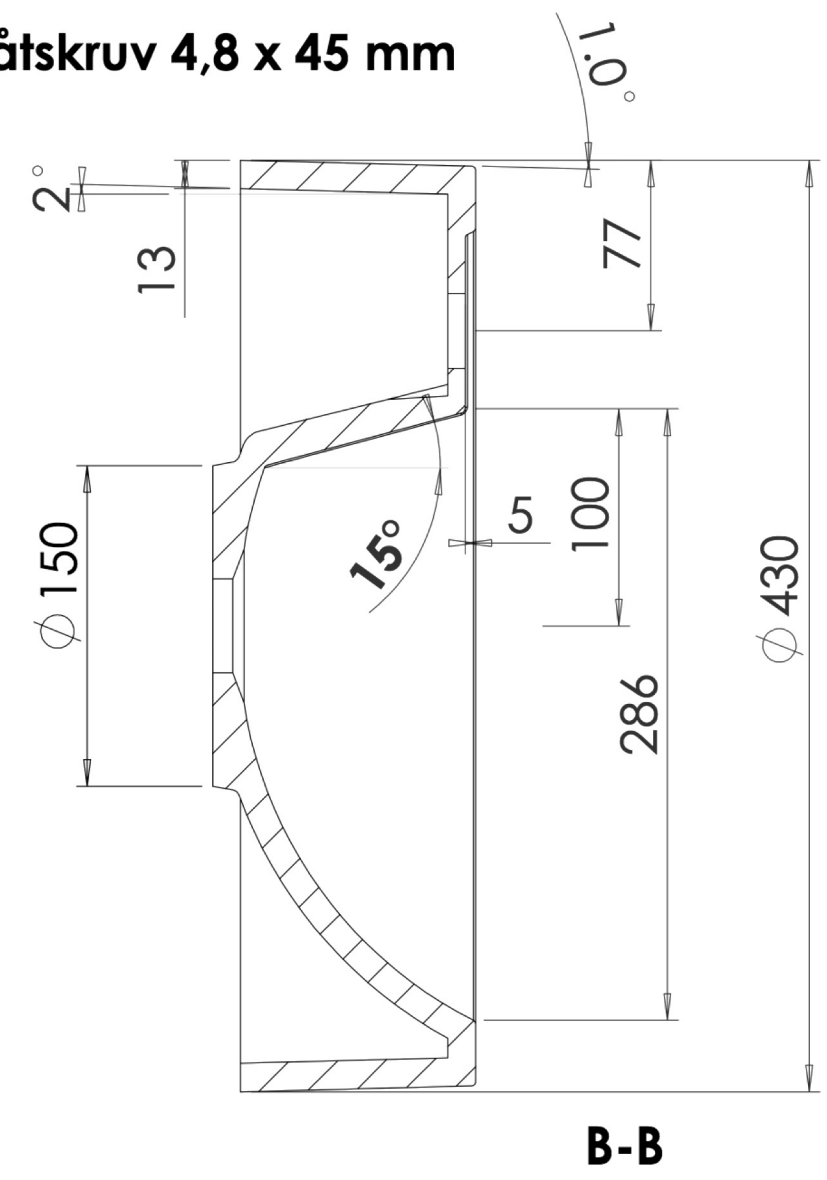

Hål $\varnothing 4 \times 35$ mm (2x) för plåtskruv 4,8 x 45 mm

TOLERANCE: +3/-3 mm

PAVO 430 C